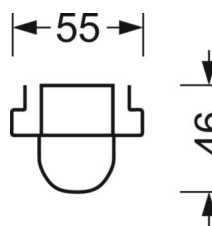

Оптика

Оснастка	LED, цветопередача/оттенок света CRI ≥ 80 / 4000K
Допуск для координаты цветности (MacAdam)	3SDCM
Фотобиологическая безопасность (светильник)	RG1
Номинальный световой поток	7524lm
Срок службы LED	50000h L80/B10 (Tq 40°C)
светоотдача светильников	181lm/W
Угол излучения	100° (C0) / 110° (C90)
UGR поп./вдоль	23.4 / 28.0

DEEP-LINK

<https://www.regiolum.de/ru/article/18314506600>

Ссылка	LED 8000lm 840
ηLB	100 %
Φ ↓/↑	99 % / 1 %
UGR поп./вдоль	23.4 / 28.0

Механика

цвет корпуса	белый стандартный для электротехники RAL 9016
размеры (LxWxH/DxH)	1531mm x 63mm x 46mm
вес (нетто)	1.7kg
Вид монтажа	сборка трековых систем

размеры

L	1531 mm	Длина
В	63 mm	Ширина
н	46 mm	Высота