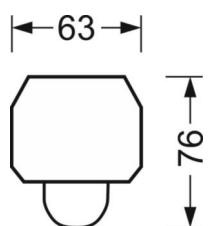

DEEP-LINK

<https://www.regiolum.de/ru/article/18314506600>

Ссылка	LED 8000lm 840
ηLB	100 %
Φ ↓/↑	99 % / 1 %
UGR поп./вдоль	23.4 / 28.0

Механика

цвет корпуса	белый стандартный для электротехники RAL 9016
размеры (LxWxH/DxH)	1531mm x 63mm x 46mm
вес (нетто)	1.7kg
Вид монтажа	сборка трековых систем

размеры

L	1531 mm	Длина
В	63 mm	Ширина
н	46 mm	Высота