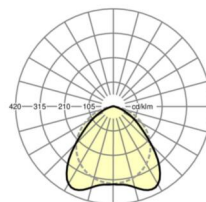

Оптика

Оснастка	LED, цветопередача/оттенок света CRI ≥ 80 / 4000K
Допуск для координаты цветности (MacAdam)	3SDCM
Фотобиологическая безопасность (светильник)	RG1
Номинальный световой поток	7524lm
Срок службы LED	50000h L80/B10 (Tq 40°C)
светоотдача светильников	181lm/W
Угол излучения	100° (C0) / 110° (C90)
UGR поп./вдоль	23.4 / 28.0

DEEP-LINK

<https://www.regiolum.de/ru/article/18314506600>

Ссылка	LED 8000lm 840
ηLB	100 %
Φ ↓/↑	99 % / 1 %
UGR поп./вдоль	23.4 / 28.0

Механика

цвет корпуса	белый стандартный для электротехники RAL 9016
размеры (LxWxH/DxH)	1531mm x 63mm x 46mm
вес (нетто)	1.7kg
Вид монтажа	сборка трековых систем

размеры

L	1531 mm	Длина
В	63 mm	Ширина
н	46 mm	Высота